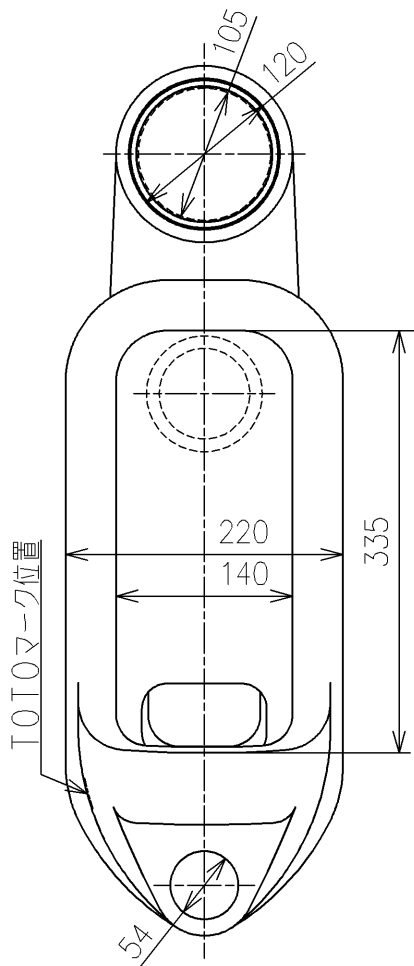

<b>TOTO</b>		UNIT mm	SCALE 1:6	DATE 2025-Jul-31	DRAWN naomi.oohira
TITLE 掃除口付床給水給和風大便器幼児用					CHECKED hiroshi.yabe
TOP SPUD SQUAT TOILET BOWL WITH CLEANING HOLE (FOR CHILD)					APPROVED tsubasa.miyake
REMARKS					ITEM NUMBER C103VCS_Q

※日本販売品の衛生陶器の寸法許容差はJIS A5207に準ずる

<付属品>  
調整式掃除口 (ユニット) ×1

<注記>

1. 本図はアスファルトなし品を表しています。  
発注の際は、色番の後に N が必要です

<b>TOTO</b>		UNIT mm	SCALE 1:6	DATE 2025-Jul-31	DRAWN naomi.oohira
TITLE 掃除口付床上給水和風大便器幼児用					CHECKED hiroshi.yabe
TOP SPUD SQUAT TOILET BOWL WITH CLEANING HOLE (FOR CHILD)					APPROVED tsubasa.miyake
REMARKS					ITEM NUMBER C103VCS_Q