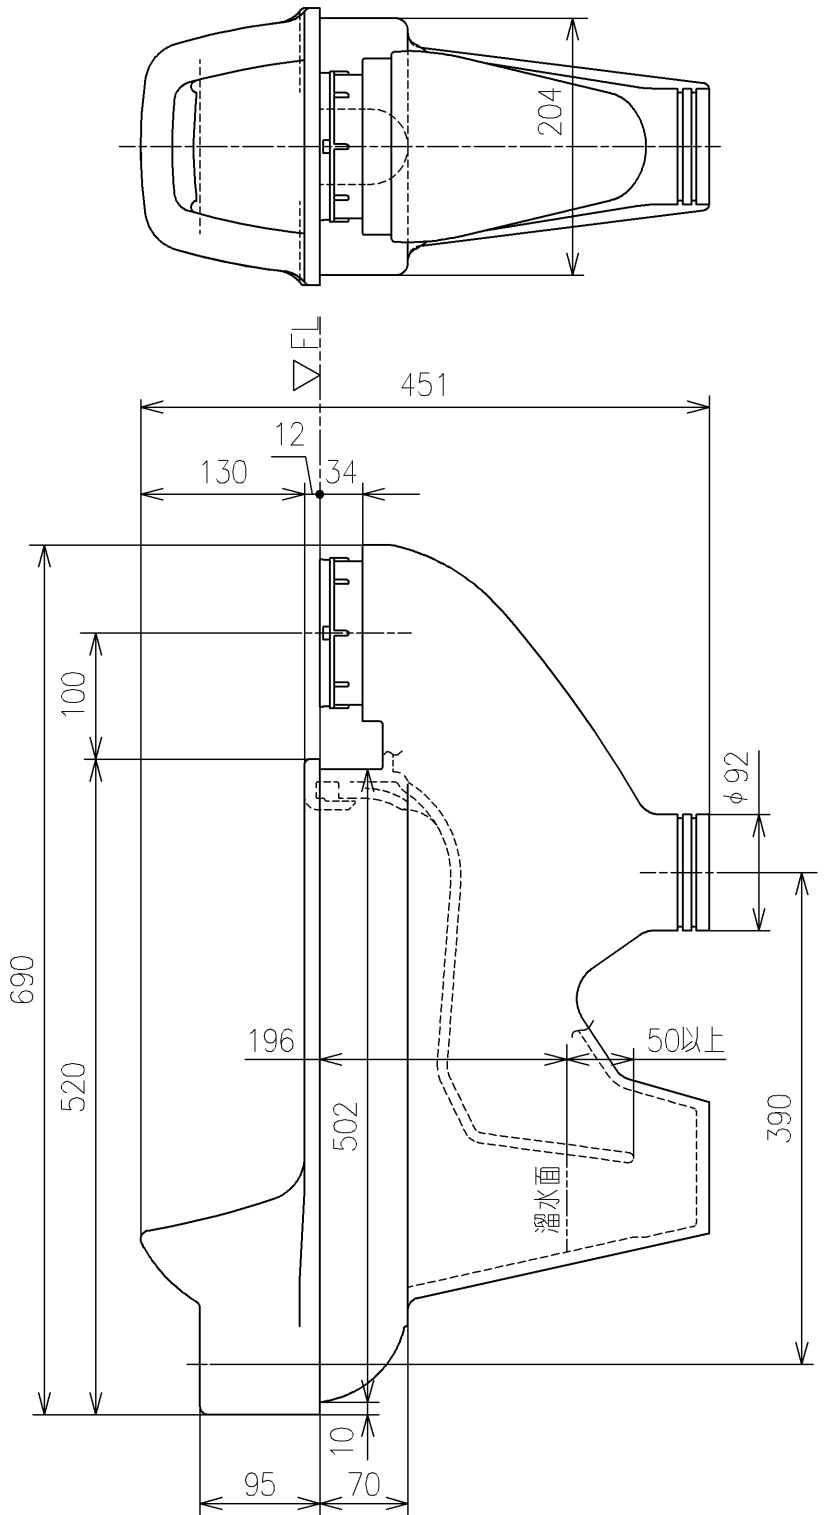

<b>TOTO</b>		UNIT mm	SCALE 1:6	DATE 2025-Jul-31	DRAWN naomi.oohira
TITLE 掃除口付床給水給和風大便器幼児用					CHECKED hiroshi.yabe
TOP SPUD SQUAT TOILET BOWL WITH CLEANING HOLE (FOR CHILD)					APPROVED tsubasa.miyake
REMARKS					ITEM NUMBER C103VCS_Q

※日本販売品の衛生陶器の寸法許容差はJIS A5207に準ずる

<付属品>  
調整式掃除口 (ユニット) ×1

<注記>

1. 本図はアスファルトなし品を表しています。  
発注の際は、色番の後に N が必要です

<b>TOTO</b>		UNIT mm	SCALE 1:6	DATE 2025-Jul-31	DRAWN naomi.oohira
TITLE 掃除口付床上給水和風大便器幼児用					CHECKED hiroshi.yabe
TOP SPUD SQUAT TOILET BOWL WITH CLEANING HOLE (FOR CHILD)					APPROVED tsubasa.miyake
REMARKS					ITEM NUMBER C103VCS_Q